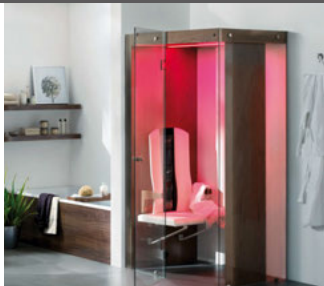

Herzlich
Willkommen

WWL Design GmbH, Tel. +49 (0) 2871 24 11 000

PHYSIO THERM®

Infrarotkabinen

Wohlige Wärme für Ihren Körper und Ihre Seele

Die Physiotherm Niedertemperatur-Infrarottechnik kann:

- ≡ Verspannungen lösen und Rückenschmerzen lindern
- ≡ die Abwehrkräfte stärken
- ≡ stressbedingte Belastungen abbauen
- ≡ die Durchblutung und den Stoffwechsel anregen